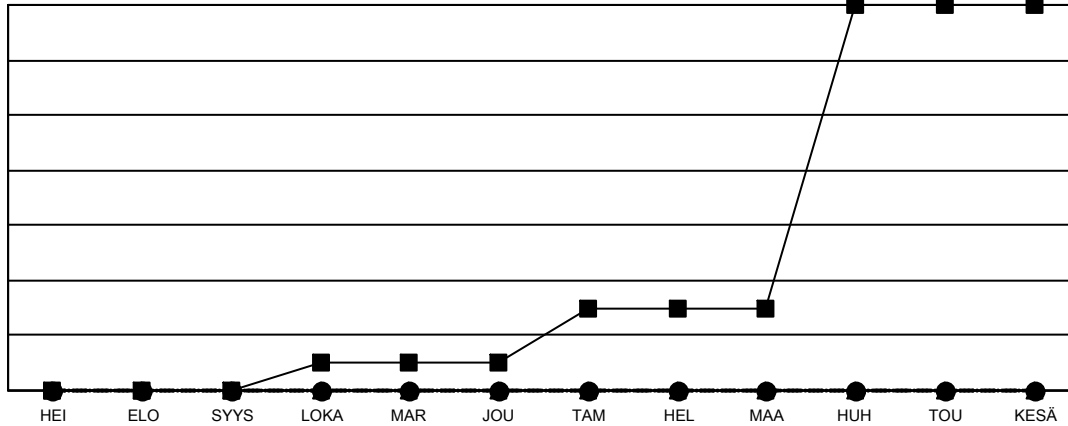

GMT MONTHLY MEMBERSHIP PROGRESS REPORT

Results as of: 10/31/2024

Multiple District 107

LOCATION: FINLAND

GMT: OPEN

GMT VAALIPIIRI 4

Klubit			
TULOKSET 2024-2025			
NELJÄNNES	UUDEN KLUBIN TAVOITE	UUDET KLUBIT	LOPETETUT KLUBIT
HEI/ELO/SYYS	0	0	10
LOKA/MAR/JOU	1	0	0
TAM/HEL/MAA	2	0	0
HUH/TOU/KESÄ	11	0	0

jäsentä			
TULOKSET 2024-2025			
NELJÄNNES	JÄSENKASVUN NETTOTAVOITE	TOTEUTUNUT JÄSENKASVU	POISTETUT JÄSENET (mukaan lukien siirrot)
HEI/ELO/SYYS	155	156	211
LOKA/MAR/JOU	154	109	93
TAM/HEL/MAA	202	0	0
HUH/TOU/KESÄ	240	0	0

TAVOITTEET JA UUDET KLUBIT, KUMULATIIVINEN

- - NYKYISEN VUODEN TAVOITTEET UUSILLE KLUBEILLE
- - NYKYISEN VUODEN UUDET KLUBIT
- ▲ - VIIME VUODEN UUDET KLUBIT

TAVOITTEET JA JÄSENET, KUMULATIIVINEN

- - JÄSENKASVUN NETTOTAVOITE
- - TOTEUTUNUT JÄSENKASVU
- ▲ - VIIME VUODEN TODELLINEN JÄSENMÄÄRÄ