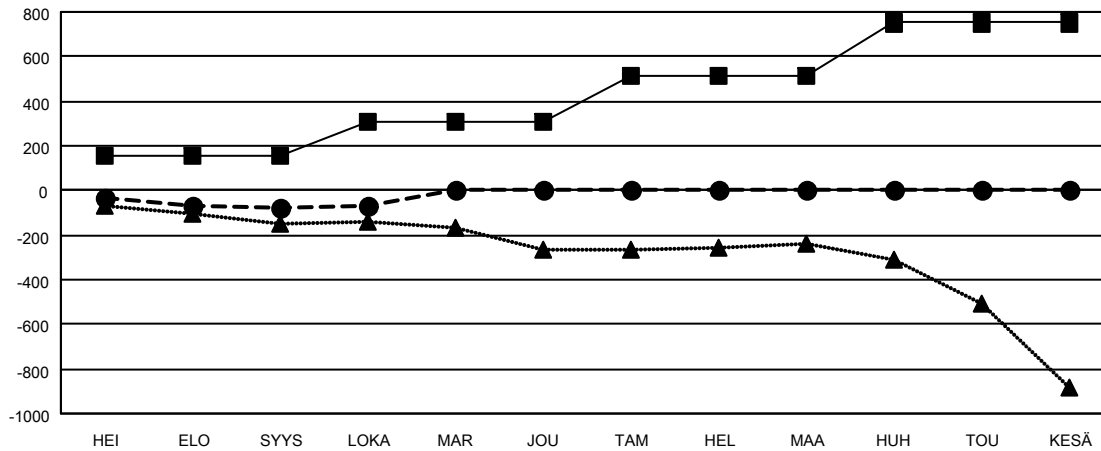

TAVOITTEET JA JÄSENET, KUMULATIIVINEN

- - JÄSENKASVUN NETTOTAVOITE
- - TOTEUTUNUT JÄSENKASVU
- ▲ - VIIME VUODEN TODELLINEN JÄSENMÄÄRÄ

LAKKAUTETUT KLUBIT: 10	153 CLUBS OF 748 LISÄNNY YHDEN TAI USEAMMAN UUTTA JÄSENTÄ	SUKUPUOLIJAKAUMA
		MIES 12,445 (77.12%)
		NAINEN 3,693 (22.88%)
ERONNEET JÄSENET	KLIKKAA TÄSTÄ NÄHDÄKSESI KUMULATIIVISET JÄSENTIEDOT	PERHEJÄSENIÄ YHTEENSÄ 0
KUOLLUT 51		PERHEJÄSENET, JOTKA MAKSAVAT PUOLET JÄSENMAKSUSTA 0
KLUBI LAKKAUTETTU 0		
MUU 252		
YHTEENSÄ 303